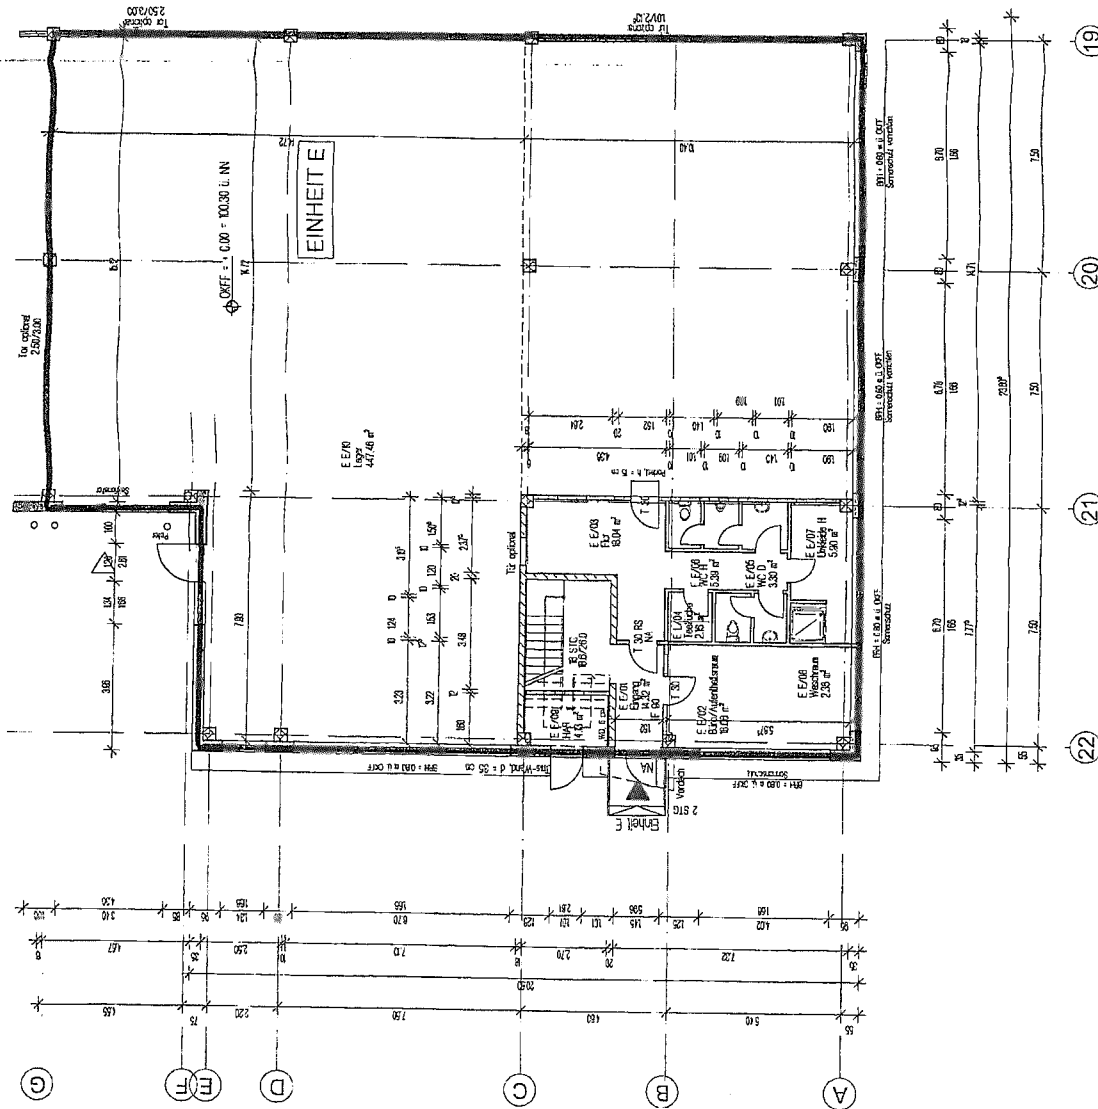

Anlage: II

DATUM	04.12.2003
M	1 : 150
Gez.	Hinrichsen
Blatt	
Einheit E, Erdgeschoss	

BAUHERR
SLOUGH
ERSTE
GRUNDBESITZ GMBH
GABELEITRASSSE 40
40217 DUESSELDORF

Errichtung eines
Gewerbeparks
mit integriertem Büro-
und Zwei Büroparkblöden
Südstrasse
Frankfurt/Main